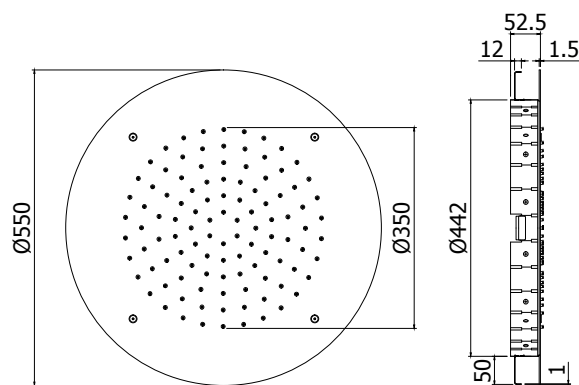

COLLEZIONE

soffioni - shower heads

IMMAGINE PRODOTTO

DISEGNO TECNICO

DESCRIZIONE

Soffione LAS VEGAS ad incasso "Tondo" in metallo:

- anticalcare

ART.